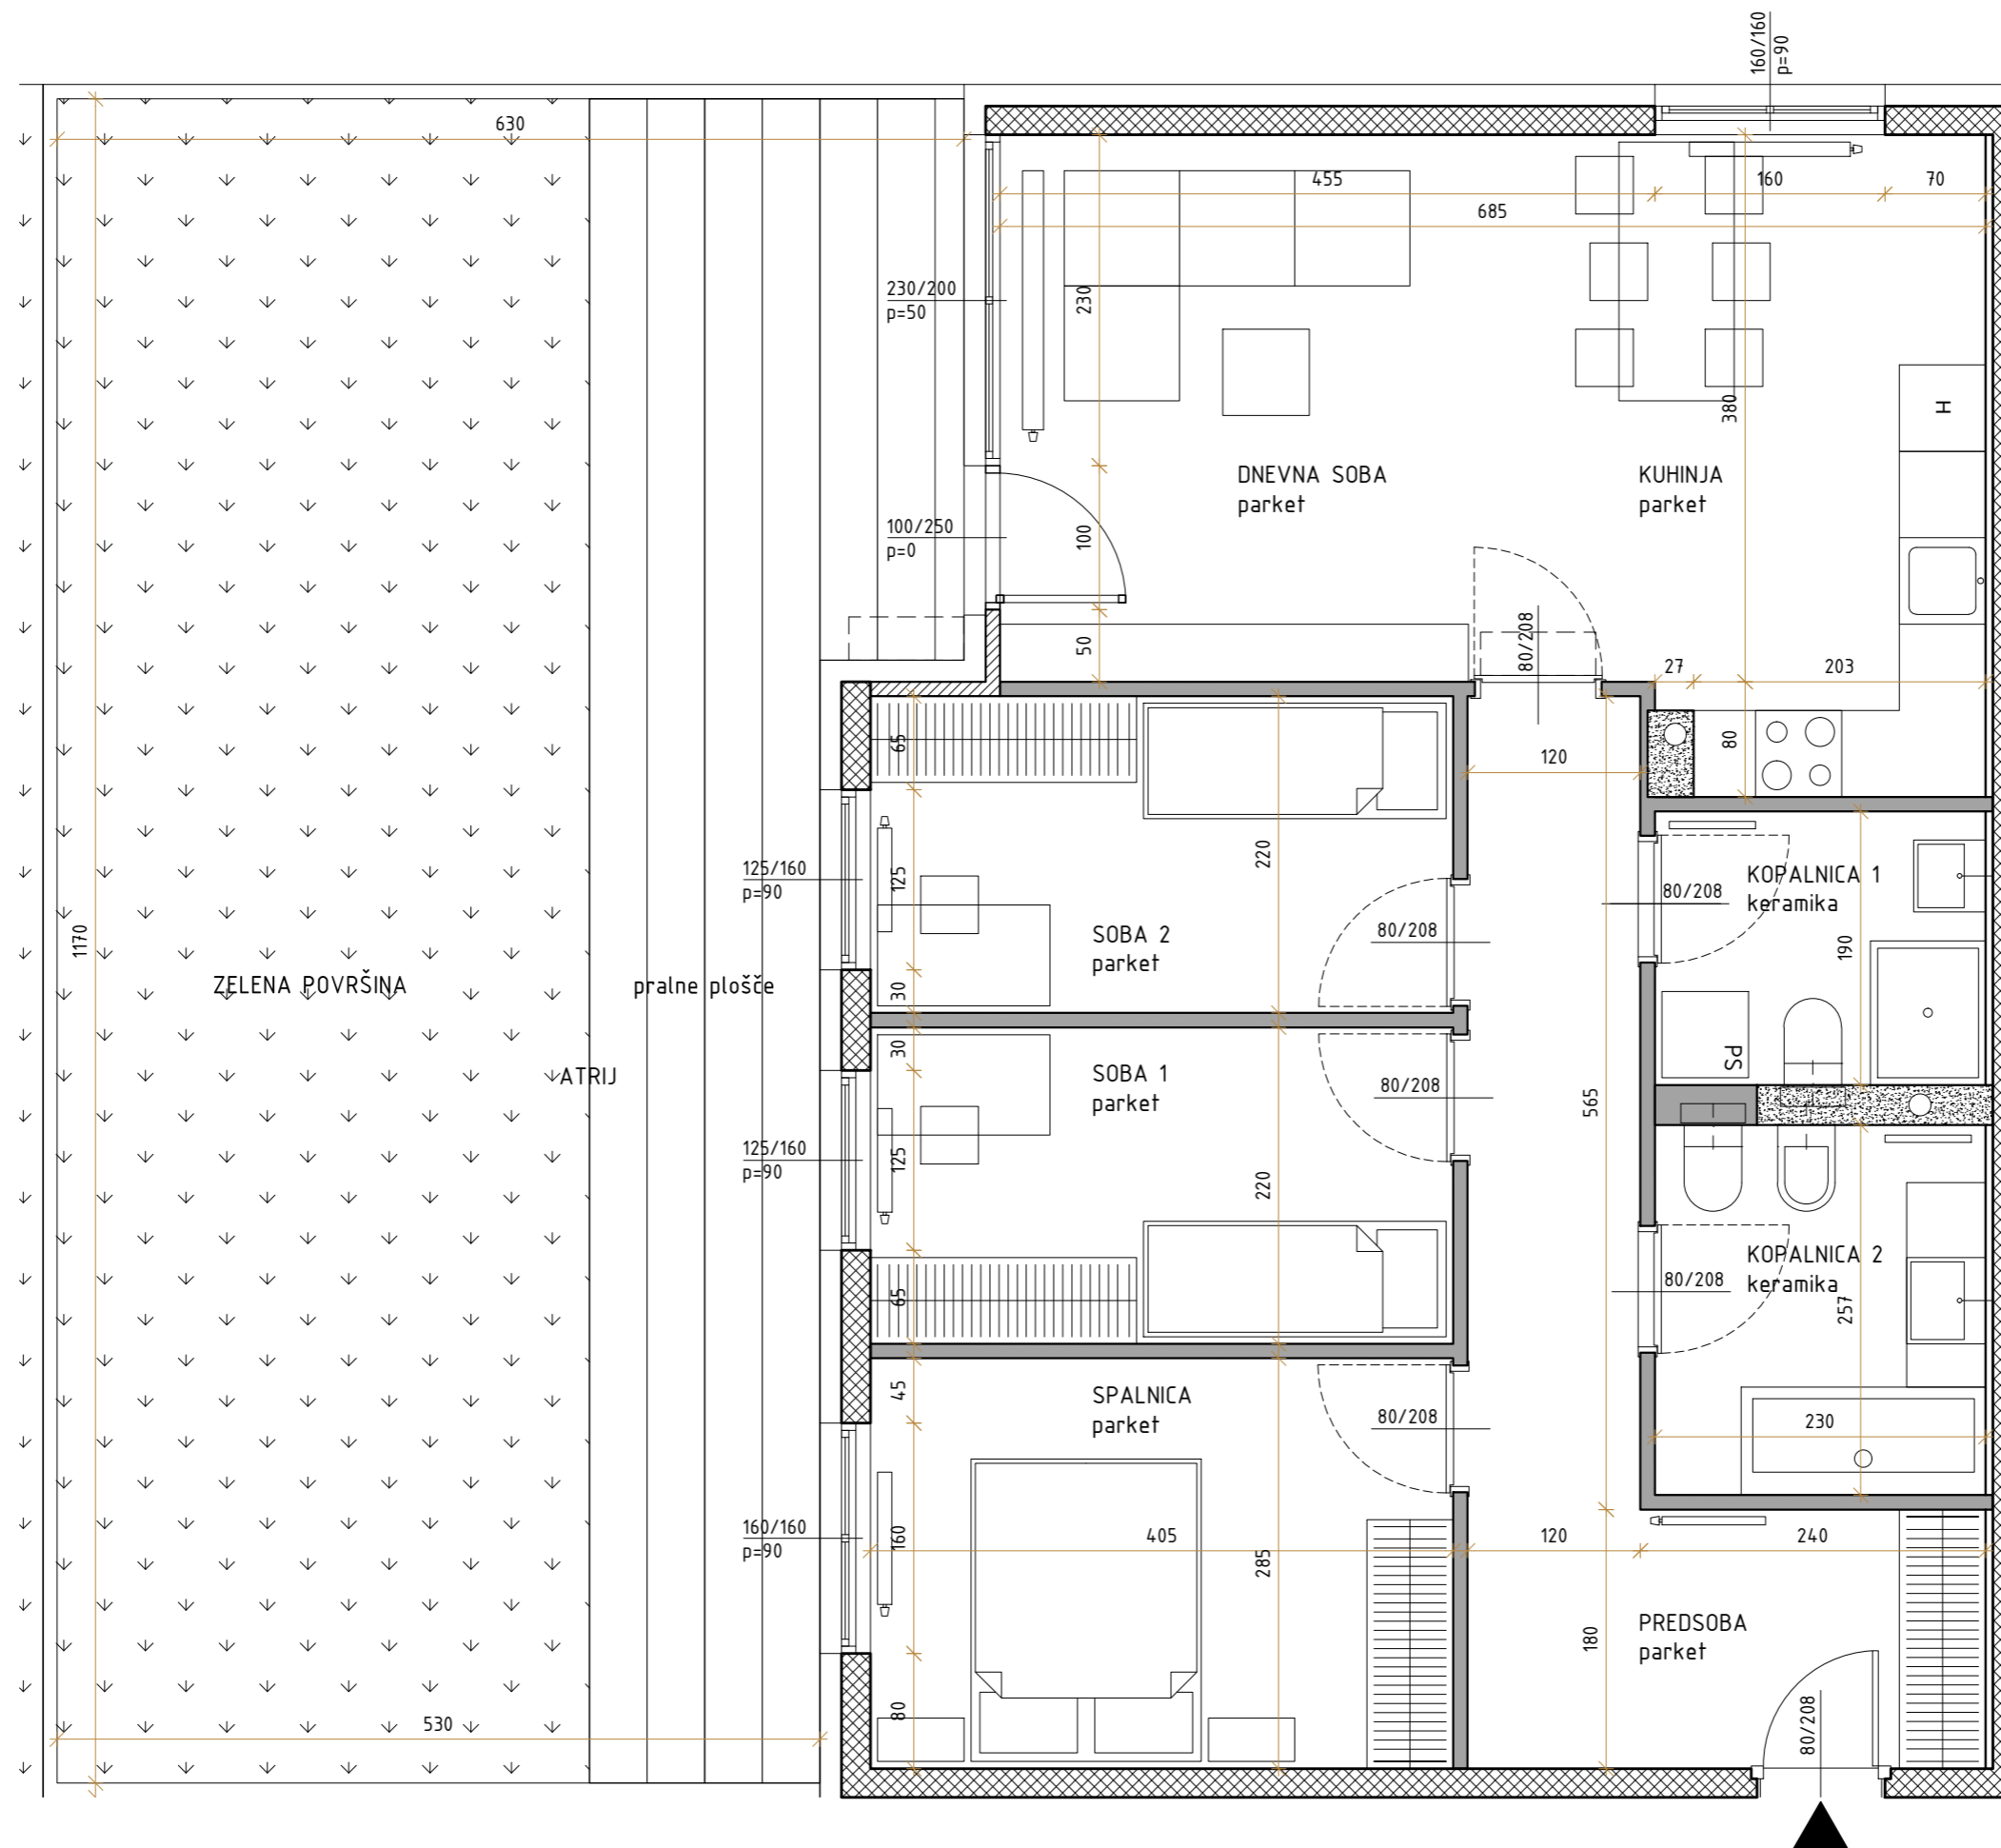

STANOVANJE 4

1. NADSTROPJE

M=1:50

sever

predsoba	13.3m²
kopalnica 1	4.2m²
kopalnica 2	5.7m²
spalnica	11.5m²
soba 1	8.9m²
soba 2	8.9m²
dnevna soba	12.0m²
kuhinja	15.4m²
skupaj stan	79.9m²

shramba	4.4m²
skupaj stan	84.3m²

atrij	65.6m²

legenda

- opečna stena
- armirano betonska stena
- mavčno kartonska pred. stena
- sigma blok - inštalacije
- lokacija radiatorja

PRODAJNO PREDSTAVITVENI KATALOG

investitor in prodajalec:
SGP GRADITELJ D.D.
MAISTROVA 7, 1241 KAMNIK
01 831 88 00
051 655 600
www.podroznikmozirje.si

OPOMBA:

Kote so informativne. Dejansko izvedene dimenzije se zaradi razlike med modularno in dejansko mero materialov, nanosenih ometov in oblog ter dovoljenih odstopanj pri natančnosti izvedbe, lahko razlikujejo za nekaj cm, zaradi česar prodajalec ne prevzema nobenih posledic in odgovornosti.